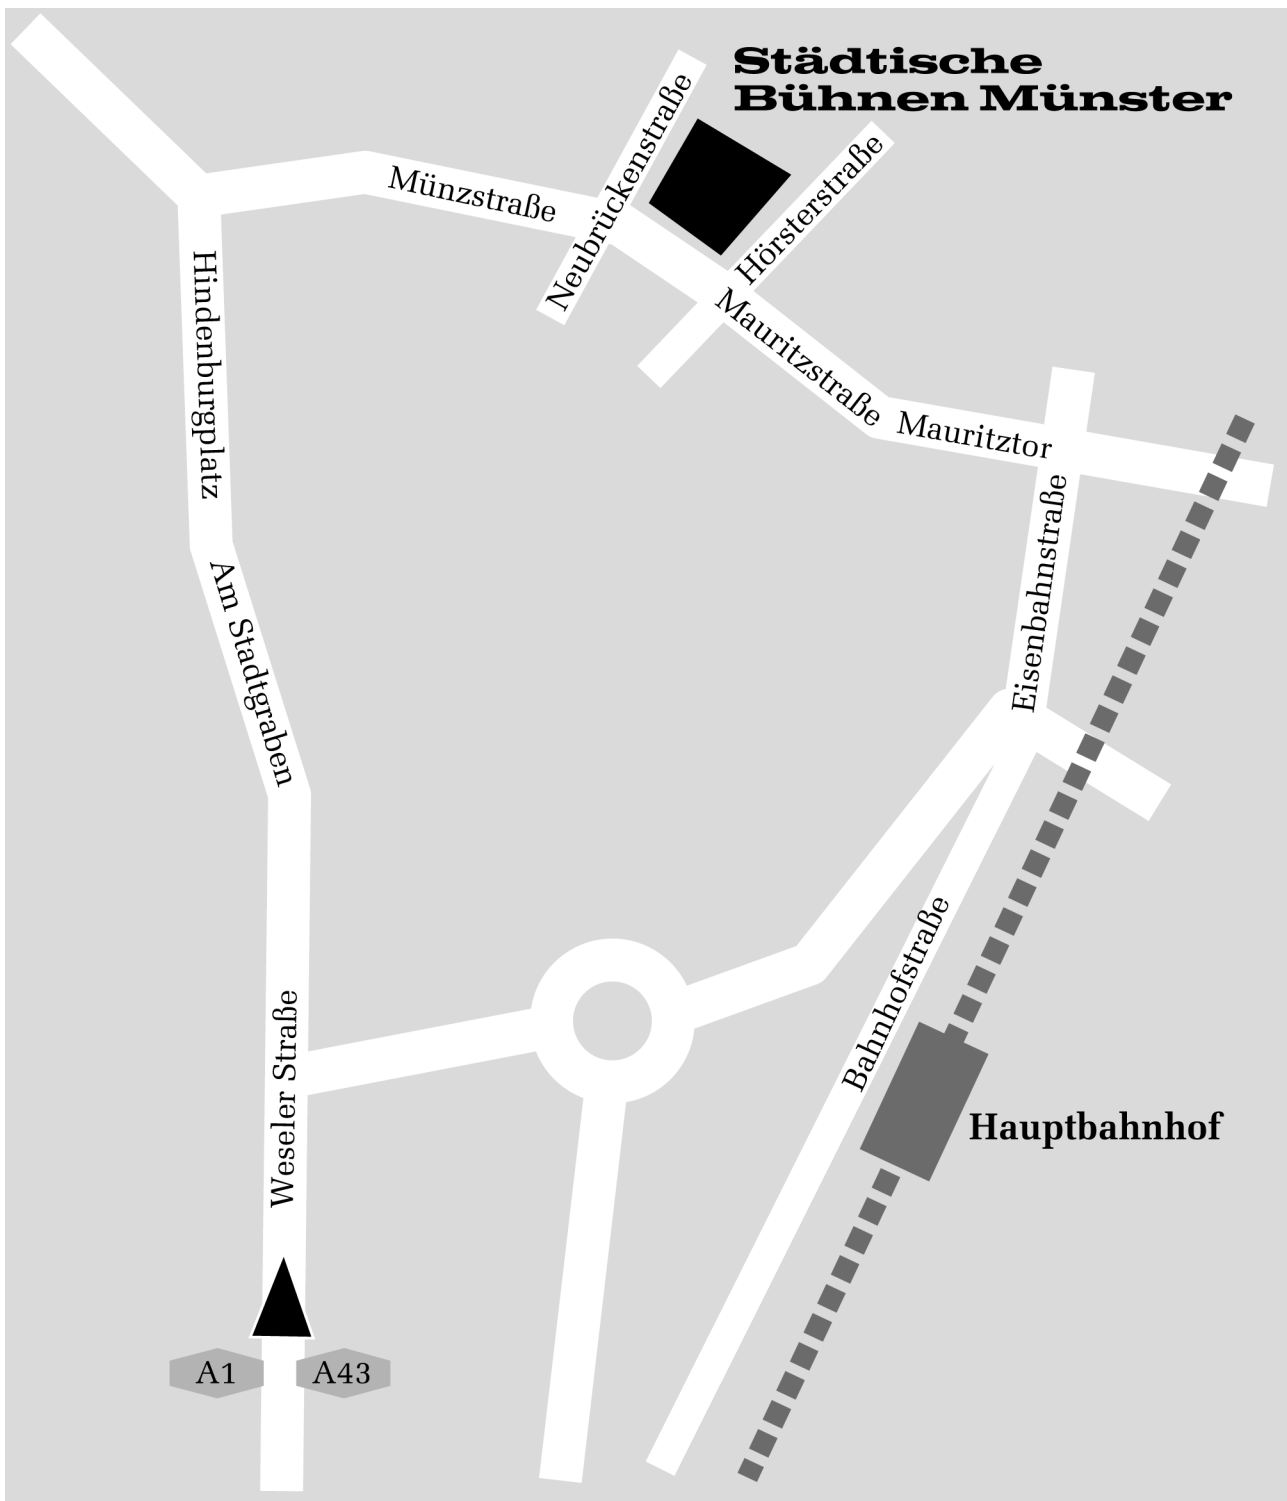

Städtische Bühnen Münster – Anfahrtsskizze

Buslinien ab Hauptbahnhof:

Bussteig B1: 14 und 20; Bussteig B2: 1 und 5, bis Haltestelle Bült (4 Minuten)

Bussteig B3: 8 und 9, bis Haltestelle Stadttheater (6 Minuten)